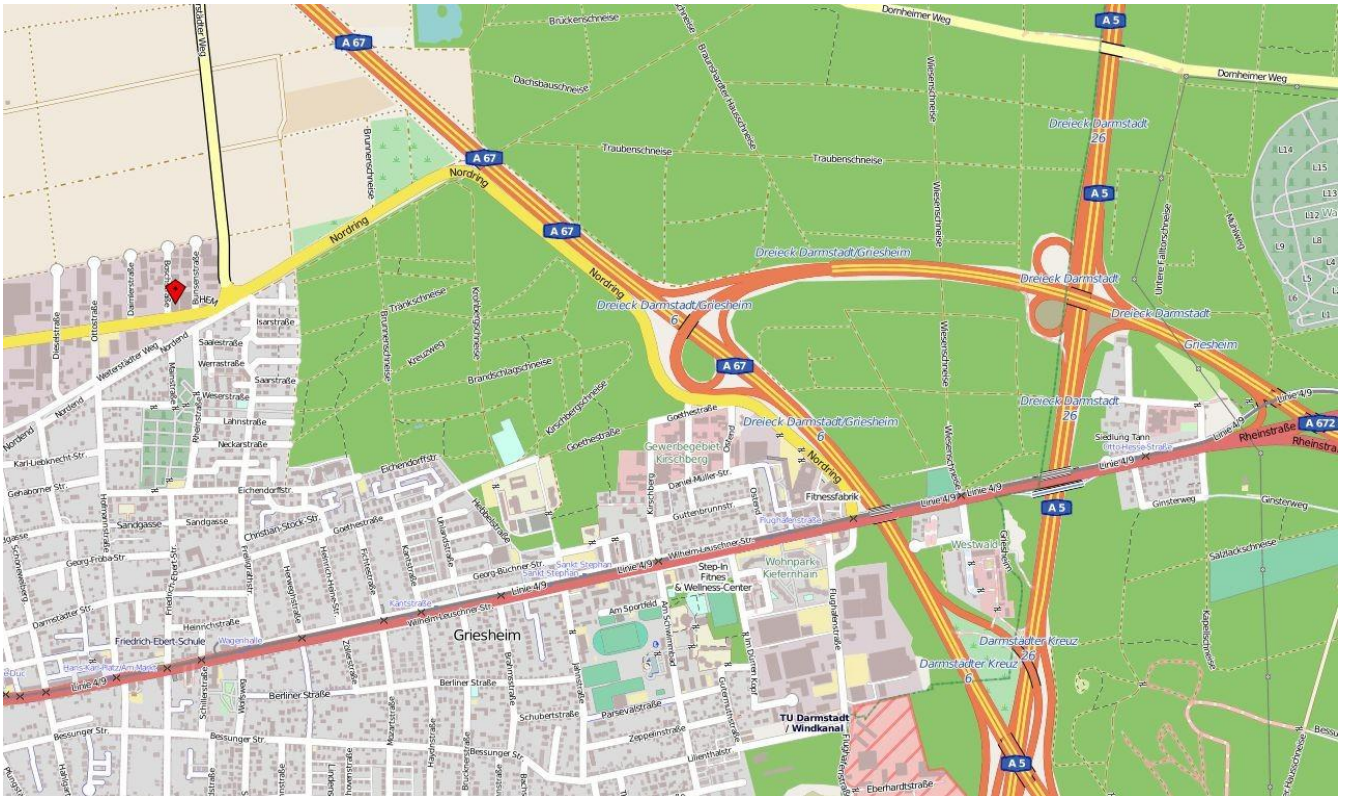

Anfahrtsbeschreibung CCF

Quelle: [Openstreetmap.org](https://openstreetmap.org) unter der Lizenz CC-BY-SA 2.0

Griesheim bei Darmstadt liegt am Autobahnkreuz A5/A67 und nur 20 Km südlich des Rhein-Main Flughafens Frankfurt.

Anfahrt von A5/A67:

Nehmen Sie die Abfahrt Darmstadt/Griesheim, im Anschluss direkt Abfahrt Griesheim. Nach ca. 1000 m fahren Sie an dem Ortsschild Griesheim an der ersten großen Ampelkreuzung nach rechts Richtung Industriegebiet Nord. Nach ca. 2 Km kommen Sie an einen Kreisverkehr, hier geradeaus weiter ins Industriegebiet und danach die 2. Straße rechts in die Boschstraße einbiegen.

Anfahrt von A3/A67 und A66:

Nehmen Sie die Abfahrt Büttelborn auf die B42 in Richtung Darmstadt. Nach ca. 1000 m an der ersten Ampel (Tankstelle) rechts Richtung Griesheim auf die L3303 abbiegen. Nach 8 Km an der Ampel links Richtung Industriegebiet Nord und danach die 10. Straße links in die Boschstraße einbiegen.